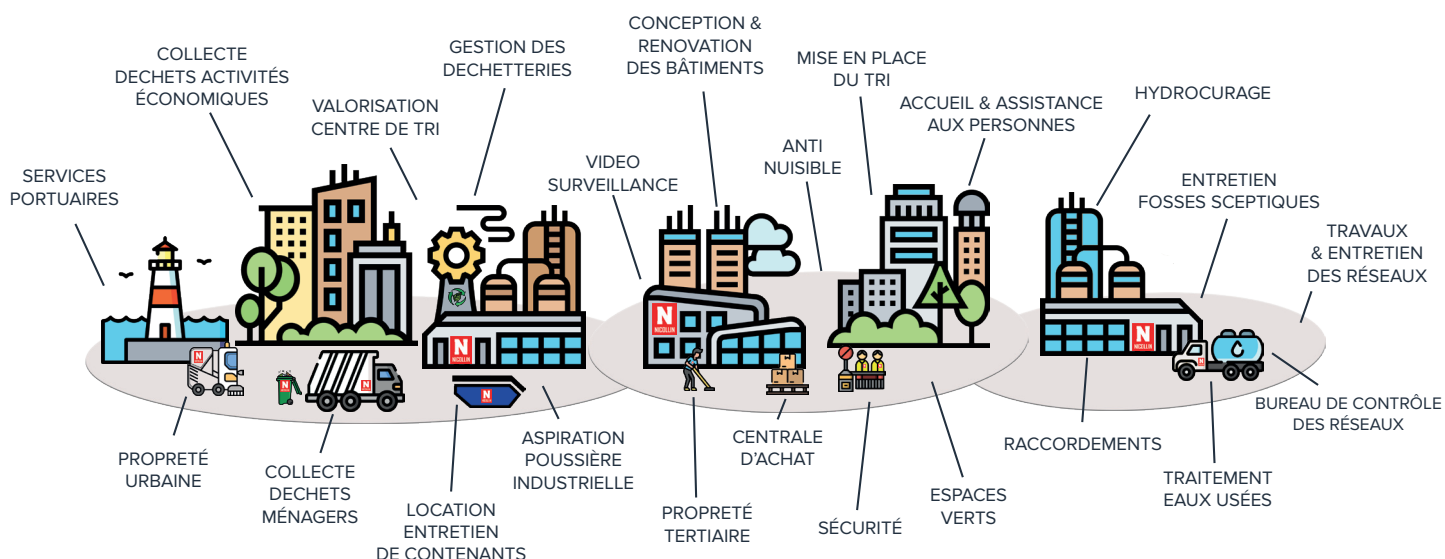

ENVIRONNEMENT - SERVICES - EAU