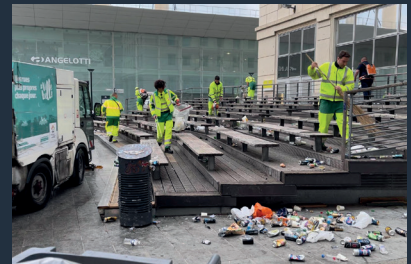

Balayage et lavage mécanique

Nous assurons le balayage et le lavage de la voirie, grâce à des véhicules et des procédés adaptés (balayuses, laveuses, balayuses-laveuses combinées, camions équipés de jets à haute-pression, balayuses à cloche).

Décapage et lavage haute-pression

Nos véhicules sont équipés de cloches et lances haute-pression. Ces équipements permettent d'assurer un nettoyage profond de toutes surfaces et une parfaite remise en état de zones particulièrement salis.

Ramassage et Aspiration des feuilles mortes

En toutes saisons, nous adaptons notre service tant sur le plan humain que matériel. A l'automne nous déployons des véhicules équipés d'aspirateurs à feuille et des équipes sur des secteurs ciblés.

Désherbage urbain

Nous proposons des prestations de désherbage manuel ou mécanique afin de limiter le développement des adventices ou «mauvaises herbes». Nos procédés sont "zéro phyto" et privilégient le désherbage thermique.

Découvrez nos prestations en image

DES PRIX EN TOUTE TRANSPARENCE A LA JOURNÉE

Nous vous proposons des services sur mesure. Selon votre demande, nous réalisons une étude préalable sur le terrain pour dimensionner les moyens à déployer au plus près de vos besoins.

PRESTATION DE LAVAGE, BALAYAGE MÉCANIQUE

A partir de **450 € / journée**

PRESTATION DE DÉCAPAGE ET LAVAGE HAUTE PRESSION

A partir de **510 € / journée**

AUTRES PRESTATIONS (DHÉSERBAGE, RAMASSAGE FEUILLES MORTES, NETTOIEMENT ET ENTRETIEN DES CONTENANTS...)

Devis sur demande